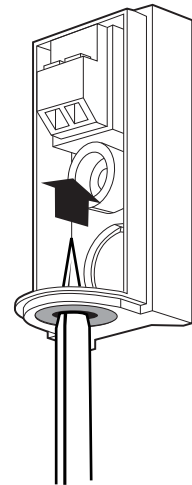

ДАТЧИК УЛИЧНОЙ ТЕМПЕРАТУРЫ

1

2

3

4

5

6

ВНИМАНИЕ

**ДОЛЖЕН БЫТЬ
УСТАНОВЛЕН
ОТВЕРСТИЕМ ДЛЯ
КАБЕЛЯ ВНИЗ**

**НЕ УСТАНАВЛИВАТЬ
ОТВЕРСТИЕМ ДЛЯ
КАБЕЛЯ ВВЕРХ**

ДАТЧИК

0,35 - 1,5 мм²

Ø 3 - 7 мм