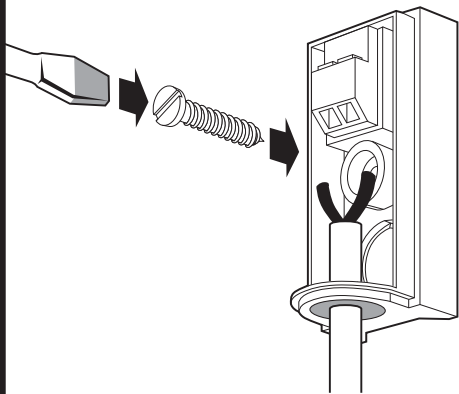

ДАТЧИК УЛИЧНОЙ ТЕМПЕРАТУРЫ

1

2

3

4

5

6

ВНИМАНИЕ

**ДОЛЖЕН БЫТЬ
УСТАНОВЛЕН
ОТВЕРСТИЕМ ДЛЯ
КАБЕЛЯ ВНИЗ**

**НЕ УСТАНАВЛИВАТЬ
ОТВЕРСТИЕМ ДЛЯ
КАБЕЛЯ ВВЕРХ**

ДАТЧИК

0,35 - 1,5 мм²

Ø 3 - 7 мм