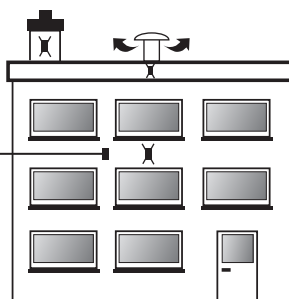

ДАТЧИК УЛИЧНОЙ ТЕМПЕРАТУРЫ

1

2

3

4

5

6

ВНИМАНИЕ

**ДОЛЖЕН БЫТЬ
УСТАНОВЛЕН
ОТВЕРСТИЕМ ДЛЯ
КАБЕЛЯ ВНИЗ**

**НЕ УСТАНАВЛИВАТЬ
ОТВЕРСТИЕМ ДЛЯ
КАБЕЛЯ ВВЕРХ**

ДАТЧИК

0,35 - 1,5 мм²

Ø 3 - 7 мм