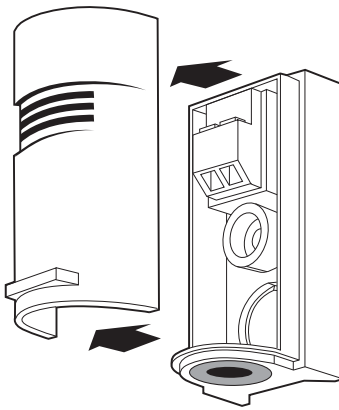

ДАТЧИК УЛИЧНОЙ ТЕМПЕРАТУРЫ

1

2

3

4

5

6

ВНИМАНИЕ

**ДОЛЖЕН БЫТЬ
УСТАНОВЛЕН
ОТВЕРСТИЕМ ДЛЯ
КАБЕЛЯ ВНИЗ**

**НЕ УСТАНАВЛИВАТЬ
ОТВЕРСТИЕМ ДЛЯ
КАБЕЛЯ ВВЕРХ**

ДАТЧИК

0,35 - 1,5 мм²

Ø 3 - 7 мм