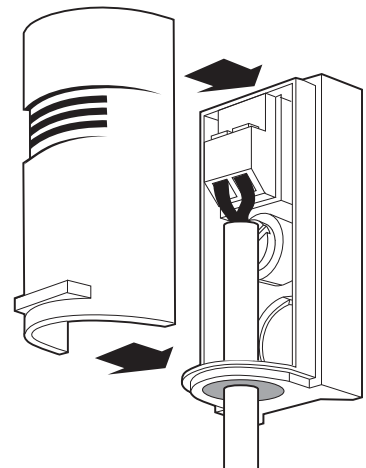

ДАТЧИК УЛИЧНОЙ ТЕМПЕРАТУРЫ

1

2

3

4

5

6

ВНИМАНИЕ

**ДОЛЖЕН БЫТЬ
УСТАНОВЛЕН
ОТВЕРСТИЕМ ДЛЯ
КАБЕЛЯ ВНИЗ**

**НЕ УСТАНАВЛИВАТЬ
ОТВЕРСТИЕМ ДЛЯ
КАБЕЛЯ ВВЕРХ**

ДАТЧИК

0,35 - 1,5 мм²

Ø 3 - 7 мм