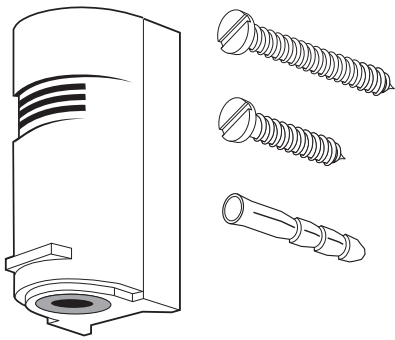

ДАТЧИК УЛИЧНОЙ ТЕМПЕРАТУРЫ

1

2

3

4

5

6

ВНИМАНИЕ

**ДОЛЖЕН БЫТЬ
УСТАНОВЛЕН
ОТВЕРСТИЕМ ДЛЯ
КАБЕЛЯ ВНИЗ**

**НЕ УСТАНАВЛИВАТЬ
ОТВЕРСТИЕМ ДЛЯ
КАБЕЛЯ ВВЕРХ**

ДАТЧИК

0,35 - 1,5 мм²

Ø 3 - 7 мм