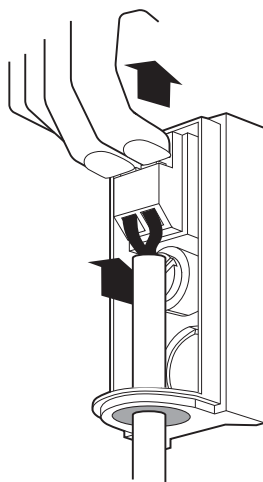

ДАТЧИК УЛИЧНОЙ ТЕМПЕРАТУРЫ

1

2

3

4

5

6

ВНИМАНИЕ

**ДОЛЖЕН БЫТЬ
УСТАНОВЛЕН
ОТВЕРСТИЕМ ДЛЯ
КАБЕЛЯ ВНИЗ**

**НЕ УСТАНАВЛИВАТЬ
ОТВЕРСТИЕМ ДЛЯ
КАБЕЛЯ ВВЕРХ**

ДАТЧИК

0,35 - 1,5 мм²

Ø 3 - 7 мм